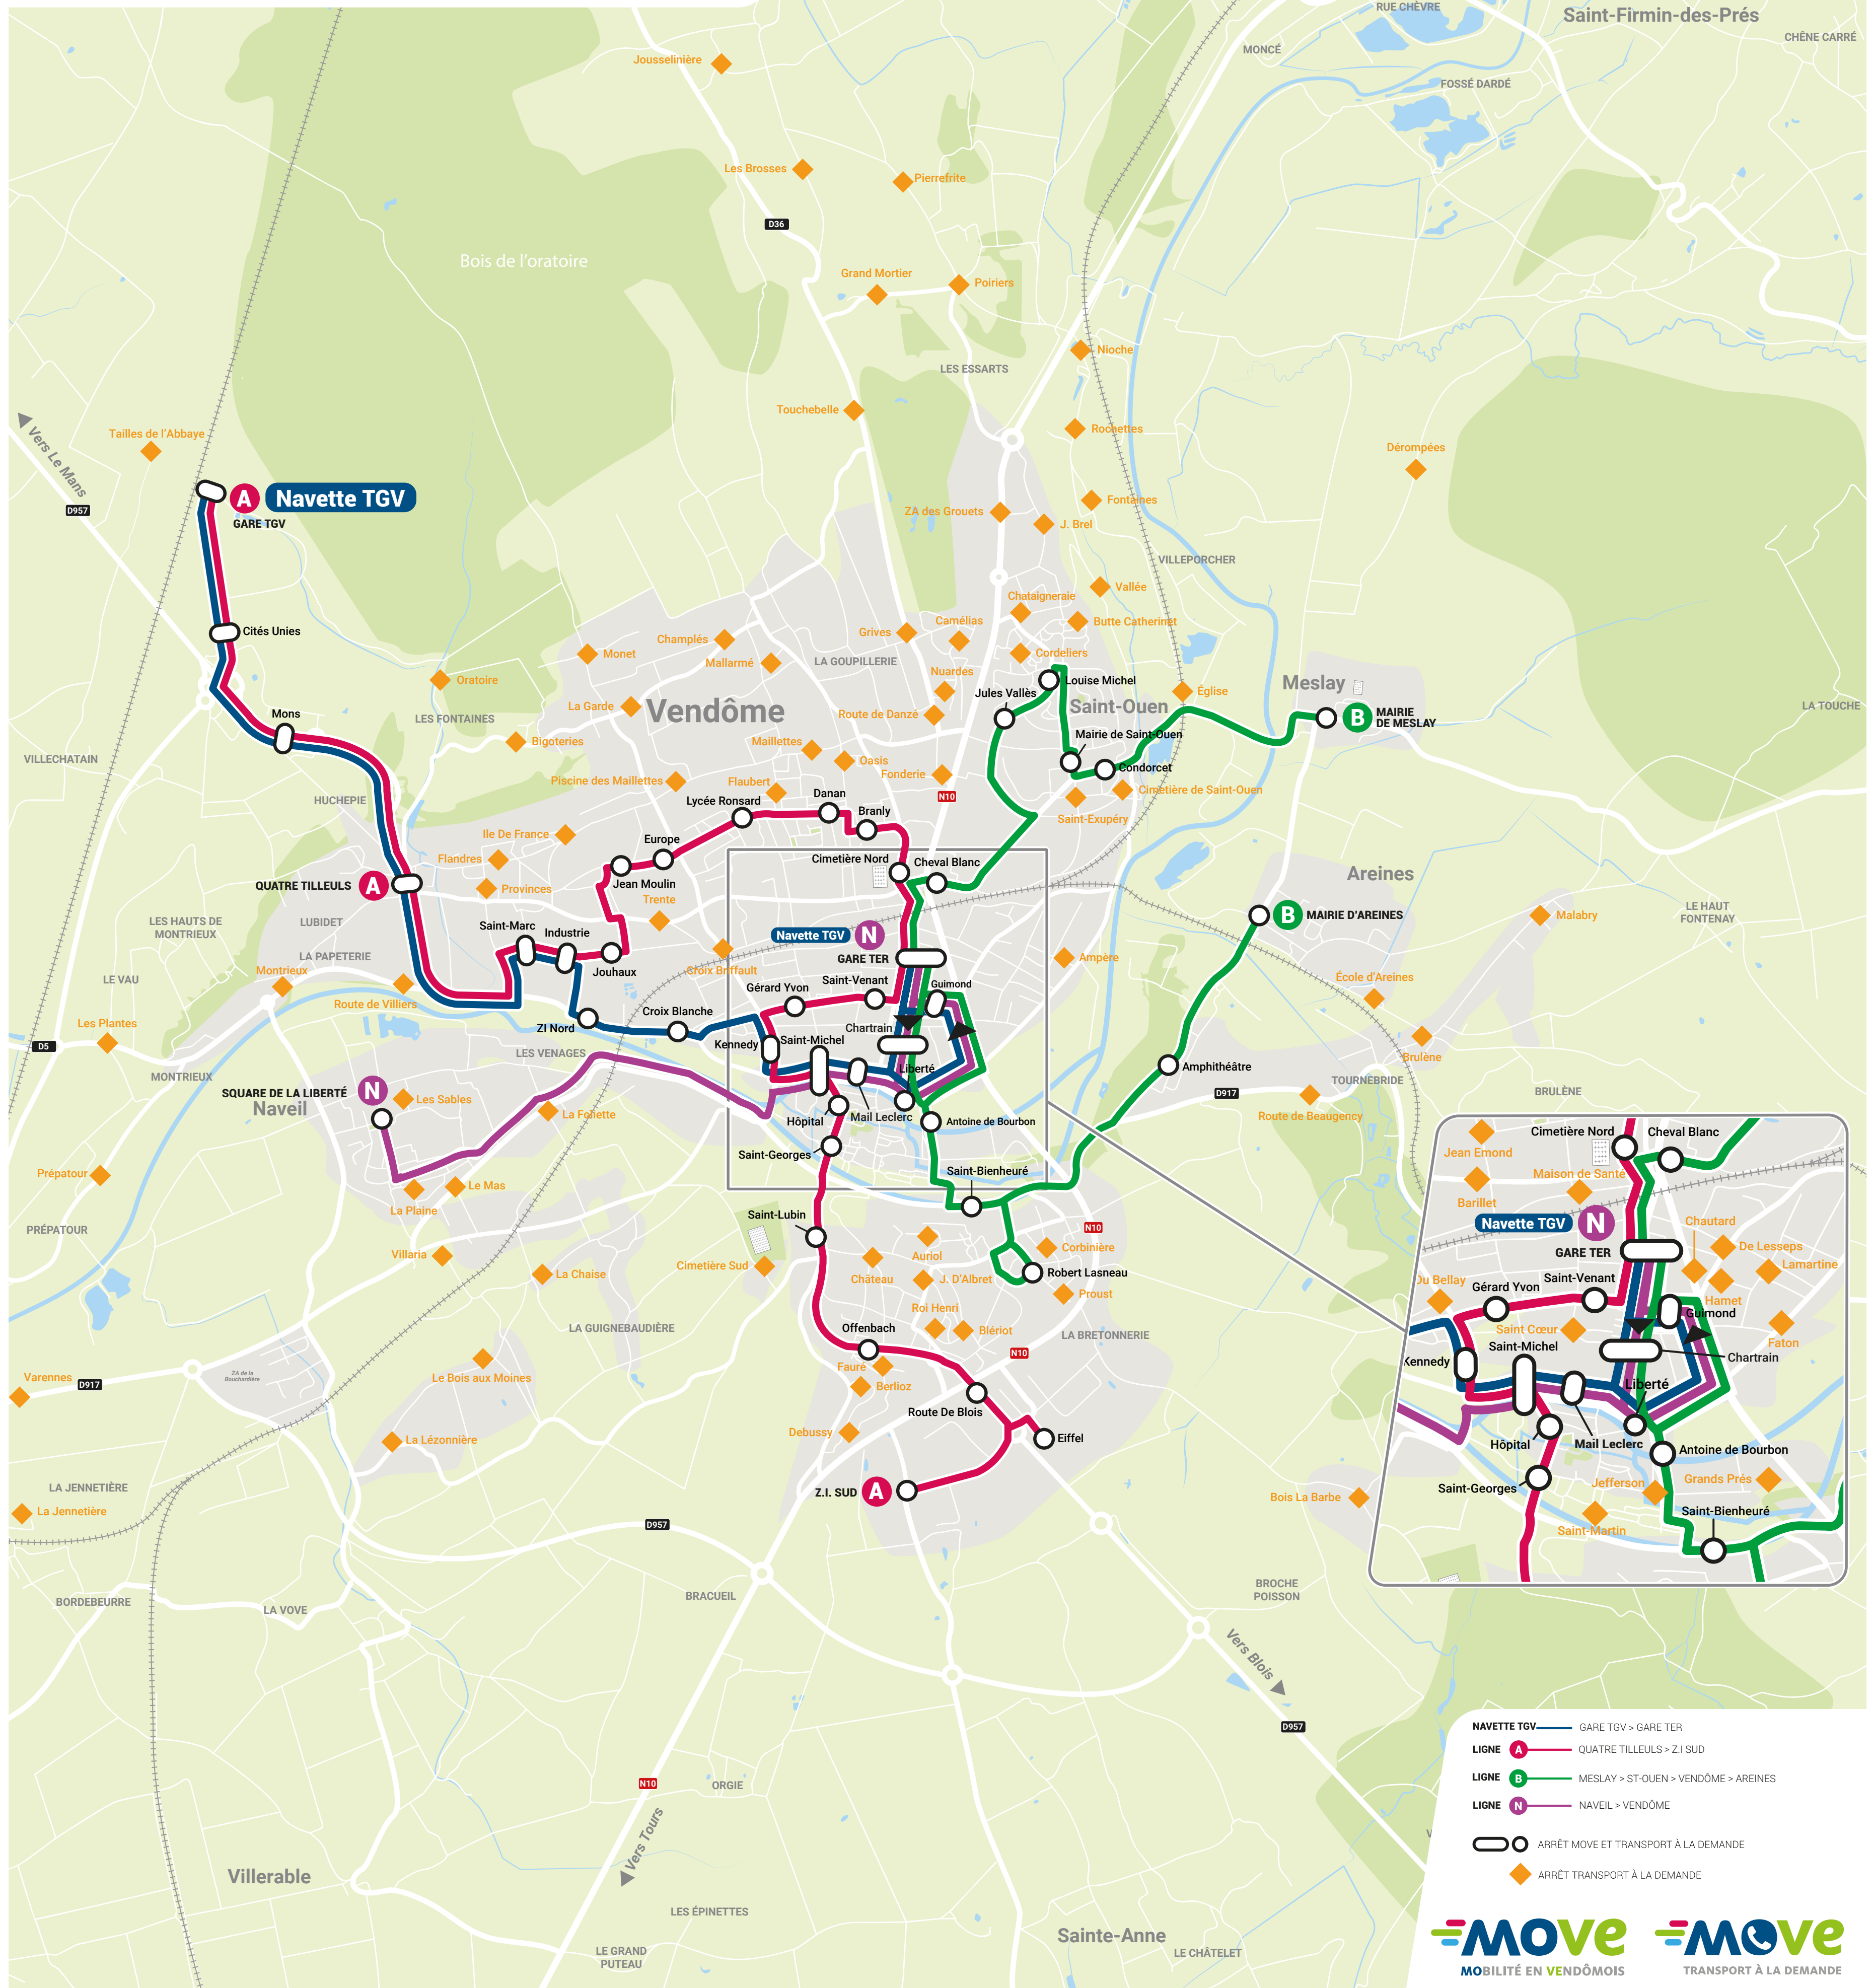

PLAN BUS

AREINES • MESLAY • NAVEIL • SAINT-OUEN • VENDÔME

- NAVETTE TGV** — GARE TGV > GARE TER
- LIGNE A** — QUATRE TILLEULS > Z.I. SUD
- LIGNE B** — MESLAY > ST-OUEN > VENDÔME > AREINES
- LIGNE N** — NAVEIL > VENDÔME
- ARRÊT MOVE ET TRANSPORT À LA DEMANDE
- ARRÊT TRANSPORT À LA DEMANDE